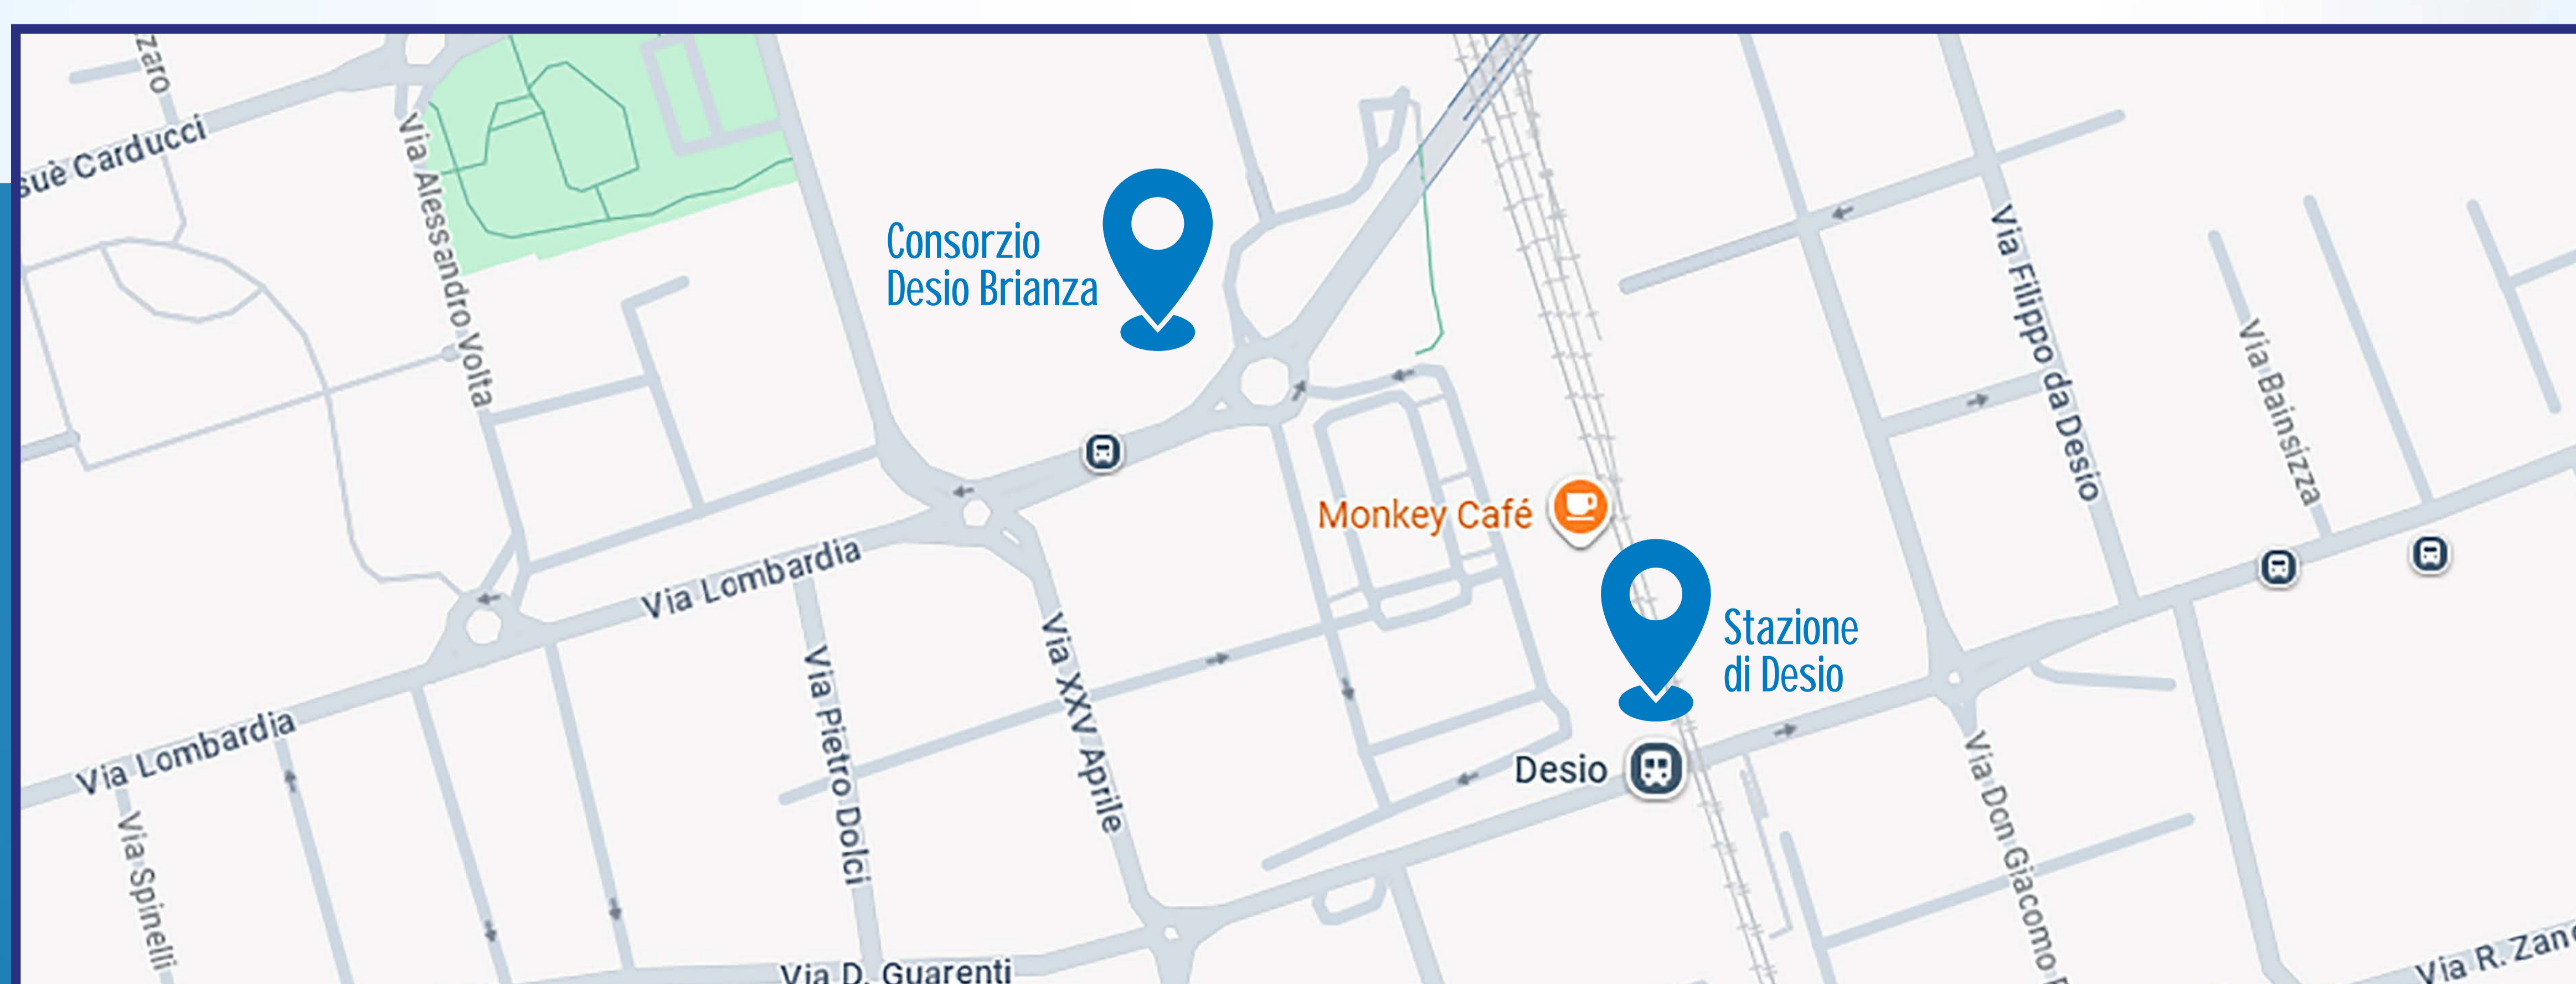

OPEN LAB

GIOVEDÌ 13 NOVEMBRE 2025
GIOVEDÌ 15 GENNAIO 2026

dalle 15.00 alle 17.00

Prenotazioni ed iscrizioni

cfp_bianchi